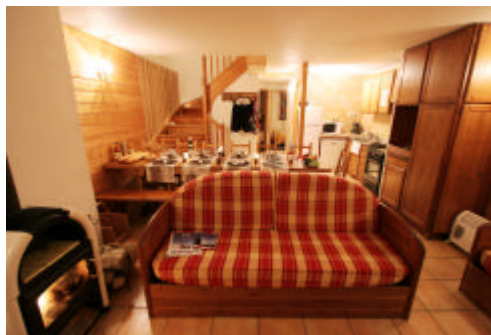

Ski & Boarderweek Val Thorens - Apartments Val Chavière - Deluxe

Die Residenz Val Chavière ist im Ortszentrum von Val Thorens gelegen. In unmittelbarer Nähe befinden sich zahlreiche Shops, Restaurants und Bars. Die Entfernung zur Piste beträgt ca. 50m. Von den Balkonen der Wohnungen hat man einen hervorragenden Ausblick auf die umliegenden Gipfel der Trois Vallées. Die Badezimmer der Ferienwohnungen sind mit Whirlpool-Badewannen ausgestattet. Ski & Boarderweek Deluxe !

Allgemeine Beschreibung der Apartments:

- Küche mit Vierplatten-Herd, Kühlschrank, Kombiofen, Spülmaschine und Kaffeemaschine
- SAT-TV
- Kaminofen im Wohnraum
- Telefon (gegen Gebühr)
- Balkon

Apartment für 12 Personen (ca. 150m²)

- 7-Raum-Apartment
- Wohnraum mit Kamin
- 5 Schlafzimmer mit jeweils 2 Einzelbetten
- 1 Schlafzimmer mit frz. Doppelbett
- 2 Badezimmer mit Whirlpool-Badewannen
- 2 Badezimmer mit Dusche & 2 separate Toiletten
- **Privatsauna in der Wohnung !**