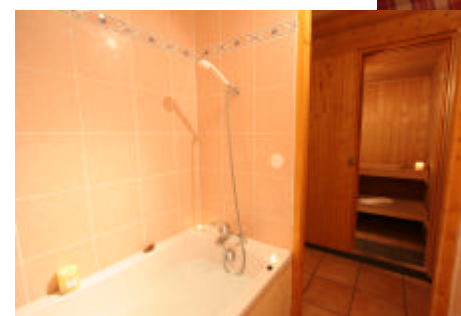

Ski & Boarderweek Val Thorens - Apartments Val Chavière - Deluxe

Die Residenz Val Chavière ist im Ortszentrum von Val Thorens gelegen. In unmittelbarer Nähe befinden sich zahlreiche Shops, Restaurants und Bars. Die Entfernung zur Piste beträgt ca. 50m. Von den Balkonen der Wohnungen hat man einen hervorragenden Ausblick auf die umliegenden Gipfel der Trois Vallées. Die Badezimmer der Ferienwohnungen sind mit Whirlpool-Badewannen ausgestattet. Ski & Boarderweek Deluxe !

Allgemeine Beschreibung der Apartments:

- Küche mit Vierplatten-Herd, Kühlschrank, Kombiofen, Spülmaschine und Kaffeemaschine
- SAT-TV
- Kaminofen im Wohnraum
- Telefon (gegen Gebühr)
- Balkon

Apartment für 12 Personen (ca. 150m²)

- 7-Raum-Apartment
- Wohnraum mit Kamin
- 5 Schlafzimmer mit jeweils 2 Einzelbetten
- 1 Schlafzimmer mit frz. Doppelbett
- 2 Badezimmer mit Whirlpool-Badewannen
- 2 Badezimmer mit Dusche & 2 separate Toiletten
- **Privatsauna in der Wohnung !**